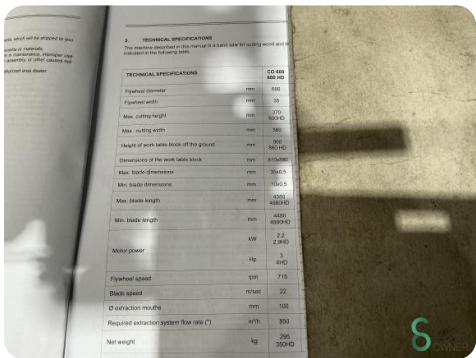

### Specificaties

**Motorvermogen** 2kW

**Tafellengte** 580mm

**Wieldiameter** 600mm

### Afmetingen

**Lengte** 1168

**Breedte** 762

**Hoogte** 2324

**Gewicht** 350

Havenweg 6  
6603AS Wijchen

T: +31 6 57668226  
E: Glenn@secondowner.com  
W: <https://secondowner.com>