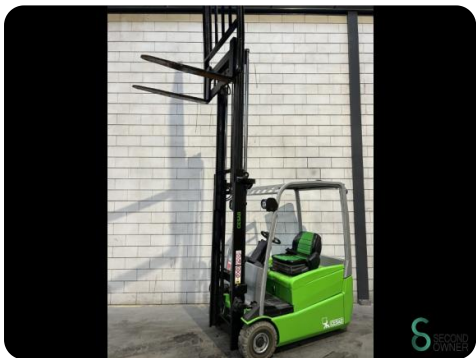

Heftruck - Cesab B316

Heftruck - Cesab B316

WKH.2989

Elektrisch

3240mm

1600kg

10358

2011

Merk Cesab

Model B316

Bouwjaar 2011

Specificaties

Aandrijving Elektrisch

Capaciteit 750Ah

Accu spanning 48V

Opties Non-marking banden

Doorrijhoogte 2170mm

Aanbouwdeel Side-shift

Afmetingen

Lengte 2100

Breedte 1050

Hoogte 2150

Gewicht

Havenweg 6
6603AS Wijchen