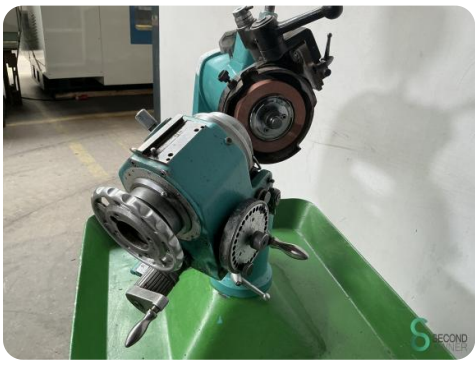

## Gereedschapslijper - Christen 2-32

**MET7.448**

**Merk** Christen

**Model** 2-32

**Bouwjaar**

### Specificaties

**Slijpdiameter** 32mm

### Afmetingen

**Lengte** 600

**Breedte** 600

**Hoogte** 1400

**Gewicht** 200

Havenweg 6  
6603AS Wijchen

T: +31 6 14832789  
E: [Bram@secondowner.com](mailto:Bram@secondowner.com)  
W: <https://secondowner.com>