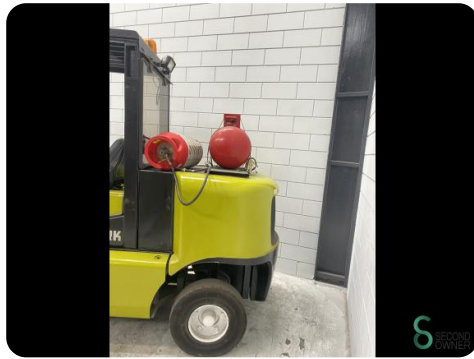

Heftruck - Clark CGP 50

Heftruck - Clark CGP 50

WKH.3204

LPG

5190mm

5000kg

7830

2001

Merk Clark

Model CGP 50

Bouwjaar 2001

Specificaties

Aandrijving	LPG
Merk motor	GM
Opties	Vrije-heffing, Werklampen
Vrije-heffing	1850mm
Doorrijhoogte	2600mm
Aanbouwdeel	3de+4de ventiel tot vorkenbord

Afmetingen

Lengte	3000
Breedte	1450
Hoogte	2600
Gewicht	7830

Havenweg 6
6603AS Wijchen

T: +31 6 11462913
E: Koen@secondowner.com
W: <https://secondowner.com>