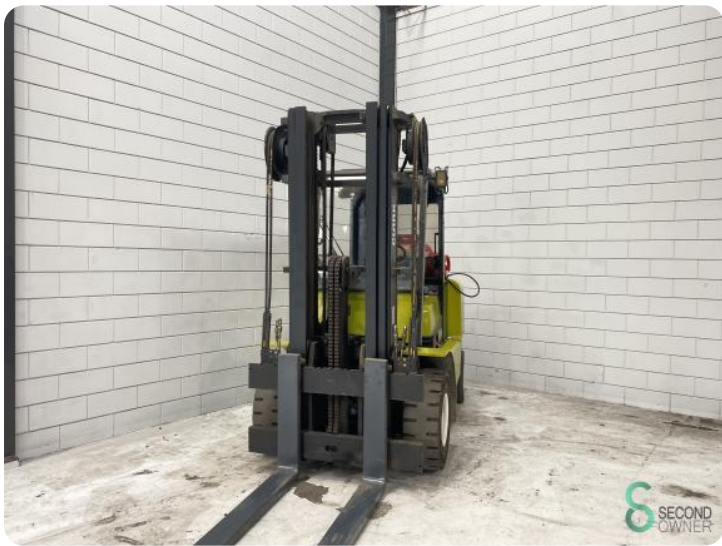

Heftruck - Clark CGP 50

Heftruck - Clark CGP 50

WKH.3204

LPG

5190mm

5000kg

7830

2001

Merk Clark

Model CGP 50

Bouwjaar 2001

Specificaties

Aandrijving	LPG
Merk motor	GM
Opties	Vrije-heffing, Werklampen
Vrije-heffing	1850mm
Doorrijhoogte	2600mm
Aanbouwdeel	3de+4de ventiel tot vorkenbord

Afmetingen

Lengte	3000
Breedte	1450
Hoogte	2600
Gewicht	7830

Havenweg 6
6603AS Wijchen

T: +31 6 11462913
E: Koen@secondowner.com
W: <https://secondowner.com>