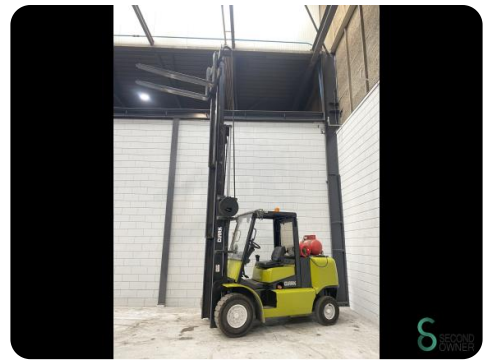

Heftruck - Clark CGP 50

Heftruck - Clark CGP 50

WKH.3204

LPG

5190mm

5000kg

7830

2001

Merk Clark

Model CGP 50

Bouwjaar 2001

Specificaties

Aandrijving	LPG
Merk motor	GM
Opties	Vrije-heffing, Werklampen
Vrije-heffing	1850mm
Doorrijhoogte	2600mm
Aanbouwdeel	3de+4de ventiel tot vorkenbord

Afmetingen

Lengte	3000
Breedte	1450
Hoogte	2600
Gewicht	7830

Havenweg 6
6603AS Wijchen

T: +31 6 11462913
E: Koen@secondowner.com
W: <https://secondowner.com>