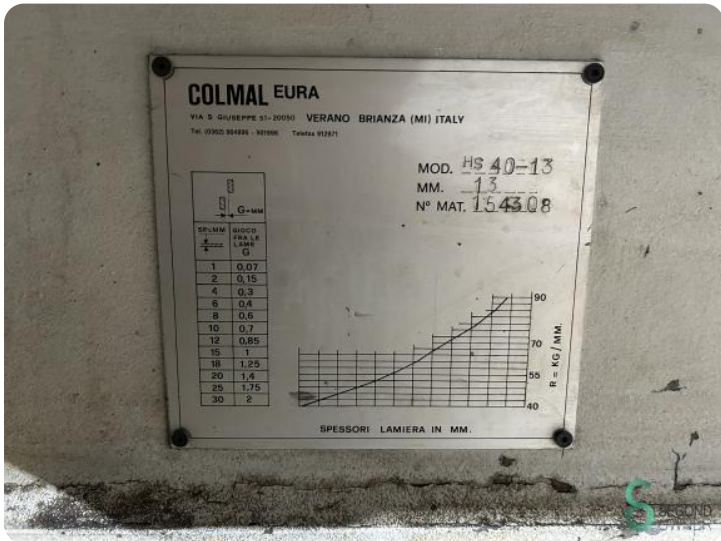

Plaatschaar - Colmal HS40-13

Plaatschaar - Colmal HS40-13

MET.1339

2008

Merk Colmal

Model HS40-13

Bouwjaar 2008

Specificaties

Afmetingen

Lengte

Breedte

Hoogte

Gewicht

Havenweg 6
6603AS Wijchen

T: +31 6 14832789
E: Bram@secondowner.com
W: <https://secondowner.com>