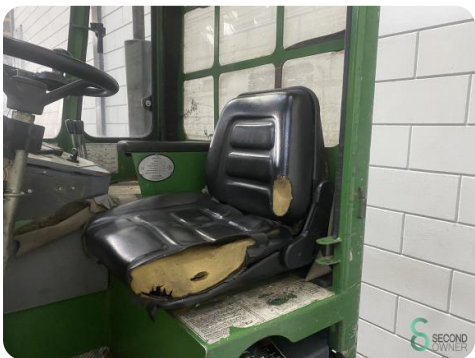

Zijlader - Combilift 4000

Zijlader - Combilift 4000

WKH6.093

Diesel

11219

1999

Merk Combilift

Model 4000

Bouwjaar 1999

Specificaties

Aandrijving	Diesel
Opties	Werklampen, Half cabine
Vrije-heffing	2000mm
Maximale vorkbreedte	1200mm
Doorrijhoogte	2750mm
Vorklengte	1100mm

Afmetingen

Lengte	2350
Breedte	2200
Hoogte	2750
Gewicht	6800