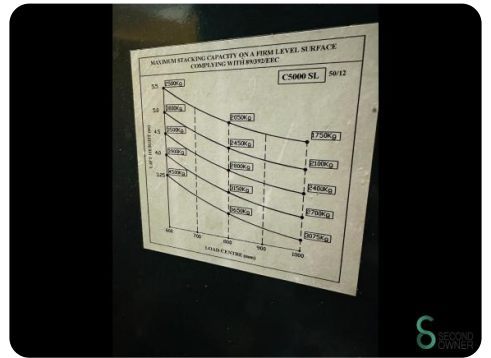

### Zijlader - Combilift C 5000 SL

WKH6.052

Diesel

10187

2003

**Merk** Combilift

**Model** C 5000 SL

**Bouwjaar** 2003

#### Specificaties

<b>Aandrijving</b>	Diesel
<b>Opties</b>	Radio, Verwarming, Werklampen, Joystick, Vrije-heffing, Volledige cabine
<b>Vrije-heffing</b>	2620mm
<b>Doorrijhoogte</b>	3660mm
<b>Vorklengte</b>	1200mm
<b>Hefvermogen</b>	5000kg

#### Afmetingen

<b>Lengte</b>	3950
<b>Breedte</b>	2100
<b>Hoogte</b>	3660
<b>Gewicht</b>	9900

Havenweg 6  
6603AS Wijchen

**T:** +31 6 11462913  
**E:** [Koen@secondowner.com](mailto:Koen@secondowner.com)  
**W:** <https://secondowner.com>