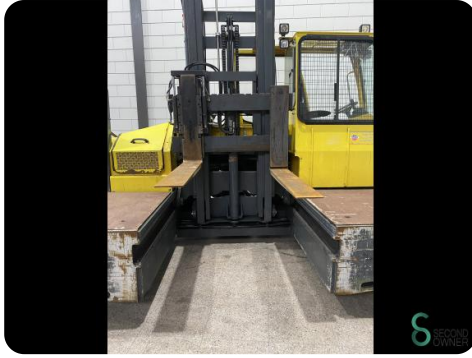

## Zijlader - Combilift C 5000 SL

### Zijlader - Combilift C 5000 SL

WKH6.052

Diesel

10187

2003

**Merk** Combilift

**Model** C 5000 SL

**Bouwjaar** 2003

#### Specificaties

<b>Aandrijving</b>	Diesel
<b>Opties</b>	Radio, Verwarming, Werklampen, Joystick, Vrije-heffing, Volledige cabine
<b>Vrije-heffing</b>	2620mm
<b>Doorrijhoogte</b>	3660mm
<b>Vorklengte</b>	1200mm
<b>Hefvermogen</b>	5000kg

#### Afmetingen

<b>Lengte</b>	3950
<b>Breedte</b>	2100
<b>Hoogte</b>	3660
<b>Gewicht</b>	9900

Havenweg 6  
6603AS Wijchen

**T:** +31 6 11462913  
**E:** [Koen@secondowner.com](mailto:Koen@secondowner.com)  
**W:** <https://secondowner.com>