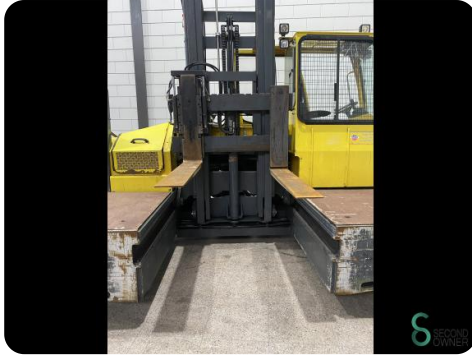

Zijlader - Combilift C 5000 SL

Zijlader - Combilift C 5000 SL

WKH6.052

Diesel

10187

2003

Merk Combilift

Model C 5000 SL

Bouwjaar 2003

Specificaties

Aandrijving	Diesel
Opties	Radio, Verwarming, Werklampen, Joystick, Vrije-heffing, Volledige cabine
Vrije-heffing	2620mm
Doorrijhoogte	3660mm
Vorklengte	1200mm
Hefvermogen	5000kg

Afmetingen

Lengte	3950
Breedte	2100
Hoogte	3660
Gewicht	9900

Havenweg 6
6603AS Wijchen

T: +31 6 11462913
E: Koen@secondowner.com
W: <https://secondowner.com>