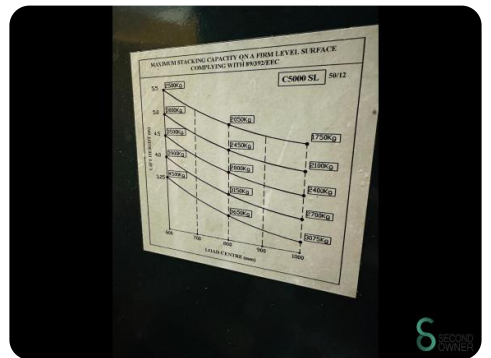

Zijlader - Combilift C 5000 SL

Zijlader - Combilift C 5000 SL

WKH6.052

Diesel

10187

2003

Merk Combilift

Model C 5000 SL

Bouwjaar 2003

Specificaties

Aandrijving	Diesel
Opties	Radio, Verwarming, Werklampen, Joystick, Vrije-heffing, Volledige cabine
Vrije-heffing	2620mm
Doorrijhoogte	3660mm
Vorklengte	1200mm
Hefvermogen	5000kg

Afmetingen

Lengte	3950
Breedte	2100
Hoogte	3660
Gewicht	9900

Havenweg 6
6603AS Wijchen

T: +31 6 11462913
E: Koen@secondowner.com
W: <https://secondowner.com>