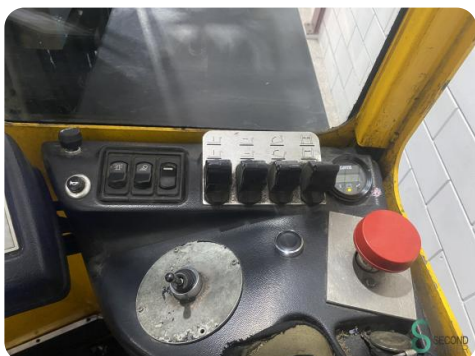

Zijlader - Combilift ESL3560

Zijlader - Combilift ESL3560

WKH5.436

Elektrisch

21757

2013

Merk Combilift

Model ESL3560

Bouwjaar 2013

Specificaties

Aandrijving	Elektrisch
Accu spanning	80V
Opties	Werklampen, Vrije-heffing
Vrije-heffing	1930mm
Maximale vorkbreedte	1530mm
Doorrijhoogte	2900mm

Afmetingen

Lengte	2300
Breedte	2800
Hoogte	2900
Gewicht	8300