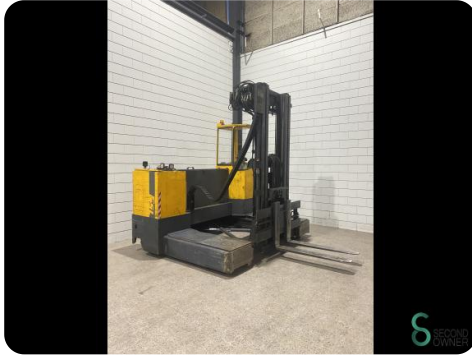

Zijlader - Combilift ESL3560

Zijlader - Combilift ESL3560

WKH5.436

Elektrisch

21757

2013

Merk Combilift

Model ESL3560

Bouwjaar 2013

Specificaties

Aandrijving Elektrisch

Accu spanning 80V

Opties Werklampen,
Vrije-heffing

Vrije-heffing 1930mm

**Maximale
vorkbreedte** 1530mm

Doorrijhoogte 2900mm

Afmetingen

Lengte 2300

Breedte 2800

Hoogte 2900

Gewicht 8300

Havenweg 6
6603AS Wijchen

T: +31 6 11462913
E: Koen@secondowner.com
W: <https://secondowner.com>