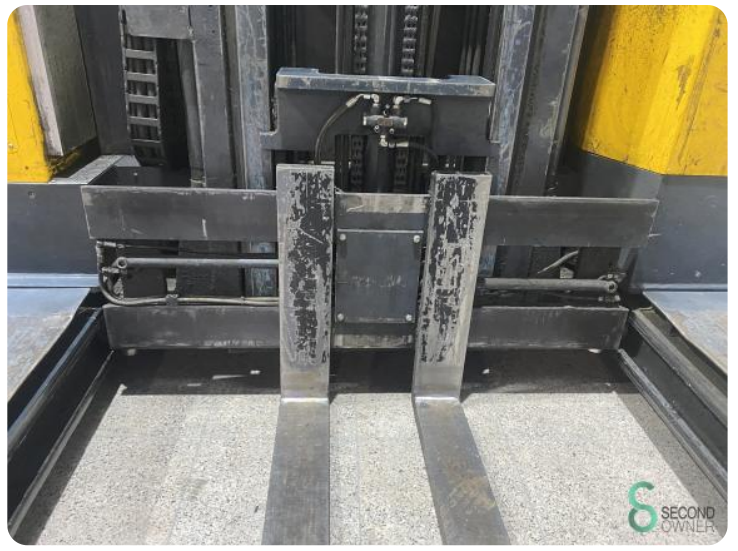

Zijlader - Combilift ESL3560

Zijlader - Combilift ESL3560

WKH5.436

Elektrisch

21757

2013

Merk Combilift

Model ESL3560

Bouwjaar 2013

Specificaties

Aandrijving	Elektrisch
Accu spanning	80V
Opties	Werklampen, Vrije-heffing
Vrije-heffing	1930mm
Maximale vorkbreedte	1530mm
Doorrijhoogte	2900mm

Afmetingen

Lengte	2300
Breedte	2800
Hoogte	2900
Gewicht	8300