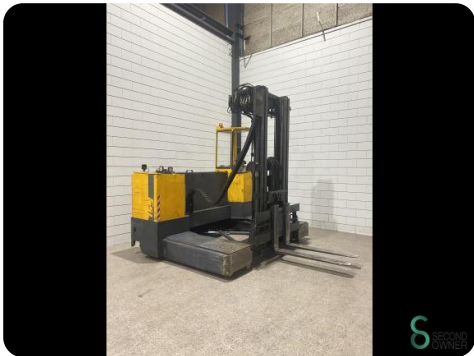

Zijlader - Combilift ESL3560

Zijlader - Combilift ESL3560

WKH5.436

Elektrisch

21757

2013

Merk Combilift

Model ESL3560

Bouwjaar 2013

Specificaties

Aandrijving	Elektrisch
Accu spanning	80V
Opties	Werklampen, Vrije-heffing
Vrije-heffing	1930mm
Maximale vorkbreedte	1530mm
Doorrijhoogte	2900mm

Afmetingen

Lengte	2300
Breedte	2800
Hoogte	2900
Gewicht	8300