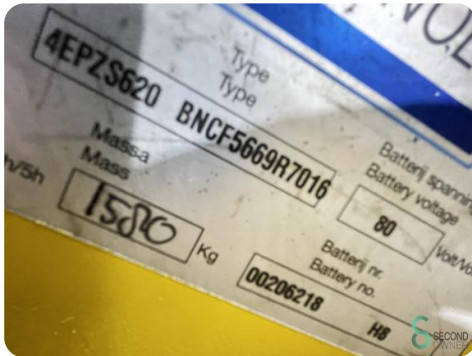

Zijlader - Combilift ESL4050

Zijlader - Combilift ESL4050

WKH.4665

Elektrisch

4400

2008

Merk Combilift

Model ESL4050

Bouwjaar 2008

Specificaties

Aandrijving	Elektrisch
Capaciteit	620Ah
Accu spanning	80V
Opties	Werklampen, Joystick
Vrije-heffing	2550mm
Doorrijhoogte	3550mm

Afmetingen

Lengte	2350
Breedte	3050
Hoogte	
Gewicht	6900