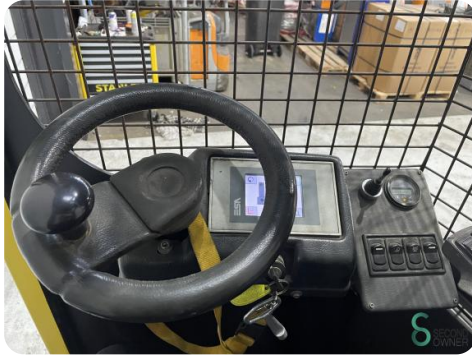

Zijlader - Combilift ESL4050

Zijlader - Combilift ESL4050

WKH.4665

Elektrisch

4400

2008

Merk Combilift

Model ESL4050

Bouwjaar 2008

Specificaties

Aandrijving	Elektrisch
Capaciteit	620Ah
Accu spanning	80V
Opties	Werklampen, Joystick
Vrije-heffing	2550mm
Doorrijhoogte	3550mm

Afmetingen

Lengte	2350
Breedte	3050
Hoogte	
Gewicht	6900