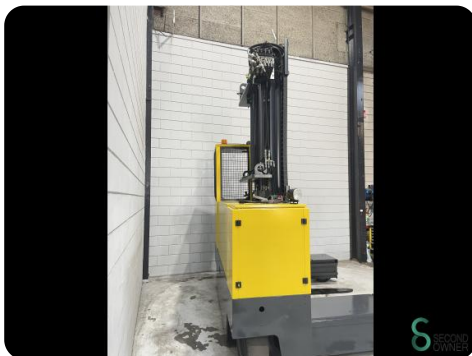

Zijlader - Combilift ESL4050

Zijlader - Combilift ESL4050

WKH.4665

Elektrisch

4400

2008

Merk Combilift

Model ESL4050

Bouwjaar 2008

Specificaties

Aandrijving	Elektrisch
Capaciteit	620Ah
Accu spanning	80V
Opties	Werklampen, Joystick
Vrije-heffing	2550mm
Doorrijhoogte	3550mm

Afmetingen

Lengte	2350
Breedte	3050
Hoogte	
Gewicht	6900