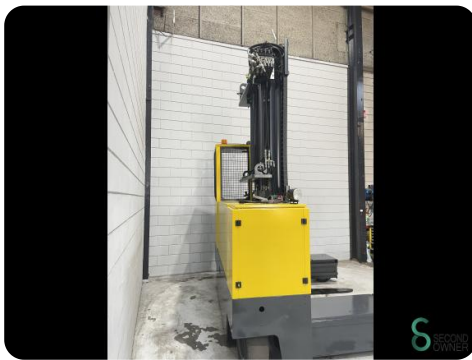

Zijlader - Combilift ESL4050

Zijlader - Combilift ESL4050

WKH.4665

Elektrisch

4400

2008

Merk Combilift

Model ESL4050

Bouwjaar 2008

Specificaties

Aandrijving	Elektrisch
Capaciteit	620Ah
Accu spanning	80V
Opties	Werklampen, Joystick
Vrije-heffing	2550mm
Doorrijhoogte	3550mm

Afmetingen

Lengte	2350
Breedte	3050
Hoogte	
Gewicht	6900