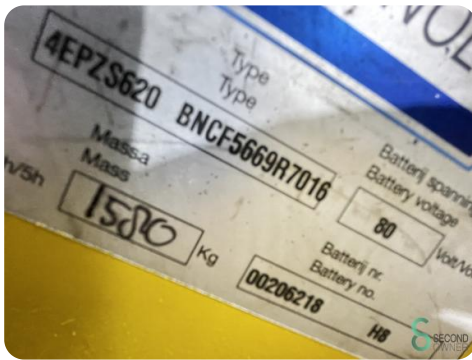

Zijlader - Combilift ESL4050

Zijlader - Combilift ESL4050

WKH.4665

Elektrisch

4400

2008

Merk Combilift

Model ESL4050

Bouwjaar 2008

Specificaties

Aandrijving	Elektrisch
Capaciteit	620Ah
Accu spanning	80V
Opties	Werklampen, Joystick
Vrije-heffing	2550mm
Doorrijhoogte	3550mm

Afmetingen

Lengte	2350
Breedte	3050
Hoogte	
Gewicht	6900