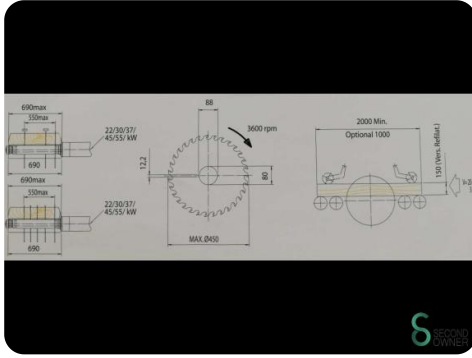

Afmetingen

Lengte

Breedte

Hoogte

Gewicht

Havenweg 6
6603AS Wijchen

T: +31 6 57668226
E: Glenn@secondowner.com
W: <https://secondowner.com>