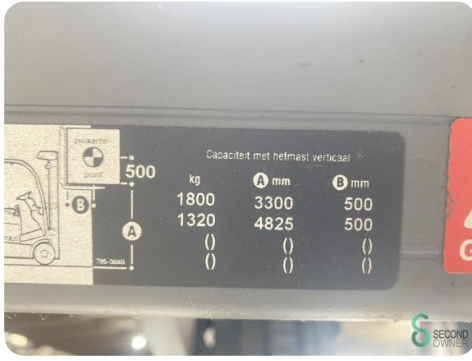

Merk Crown

Model

Bouwjaar 2010

Specificaties

Aandrijving	Elektrisch
Accu spanning	48V
Bouwjaar batterij	2011
Opties	Non-marking banden
Doorrijhoogte	2100mm
Aanbouwdeel	Side-shift

Afmetingen

Lengte	2000
Breedte	1080
Hoogte	
Gewicht	2675

BATTERIJ AANRIJF TECHNIEK BV
BAT **EMWAT** GECERTIFICEERD
 TYPE: 24/5P2S625HR SPANNING: 48 Volt
 BATTERIJ NR: 18493 CAPACITEIT: 1625 Ah
 BOUWJAAR: 08-2011 VERVOER: 2500 kg
 ARTIKEL NR: 150 846 110 2 GELYK: 4-5V 1815 Kcl

109 110 111 112 113 114 115 116 117 118 119

TYPE: 24/5P2S625HR SPANNING: 48 Volt
 BATTERIJ NR: 18493 CAPACITEIT: 1625 Ah
 BOUWJAAR: 08-2011 VERVOER: 2500 kg
 ARTIKEL NR: 150 846 110 2 GELYK: 4-5V 1815 Kcl

CROWN Access23
 3828.6 U
 PERFORMANCE TUNING

Capaciteit met helmast, verticaal

kg	A mm	B mm
1800	3300	500
1320	4825	500
()	()	()
()	()	()

SC Truckgewicht met maximale batterij: 3671 kg
 Capaciteit voor voorzetstuk
4200 SERIES SIDESHIFTER
 55F-SSS-A173
 Serienummer: 9A178181