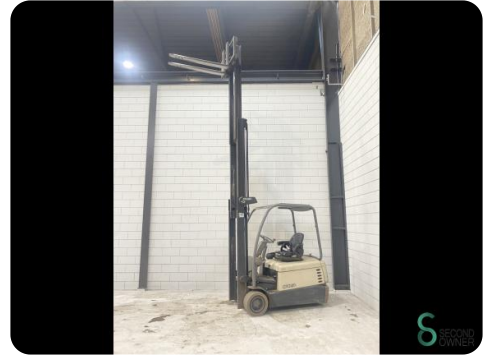

Heftruck - Crown SC4240-1.8

Heftruck - Crown SC4240-1.8

WKH.4606

Elektrisch

4800mm

1800kg

3828

2010

Merk Crown

Model

Bouwjaar 2010

Specificaties

Aandrijving	Elektrisch
Accu spanning	48V
Bouwjaar batterij	2011
Opties	Non-marking banden
Doorrijhoogte	2100mm
Aanbouwdeel	Side-shift

Afmetingen

Lengte	2000
Breedte	1080
Hoogte	
Gewicht	2675

CROWN Access23
 3828.6 U
 PERFORMANCE TUNING

Capaciteit met helmast, verticaal

kg	A mm	B mm
1800	3300	500
1320	4825	500
()	()	()
()	()	()

SC Truckgewicht met maximale batterij: 3671 kg
 Capaciteit voor voorzetstuk
4200 SERIES SIDESHIFTER
 55F-SSS-A173
 Serienummer: 9A178181