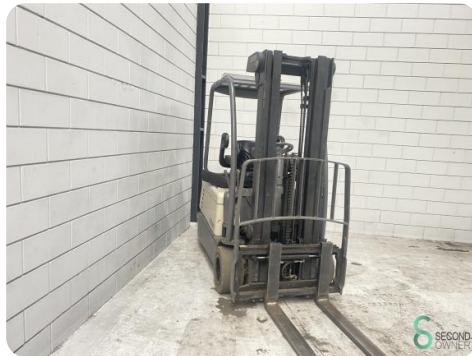

Heftruck - Crown SC4240-1.8

Heftruck - Crown SC4240-1.8

WKH.4603

Elektrisch

4800mm

1800kg

3558

2010

Merk Crown

Model

Bouwjaar 2010

Specificaties

Aandrijving	Elektrisch
Capaciteit	575Ah
Accu spanning	48V
Bouwjaar batterij	2010
Keuring tot	02.2025
Opties	Vrije-heffing, Non-marking banden

Afmetingen

Lengte	2000
Breedte	1150
Hoogte	2120
Gewicht	3671