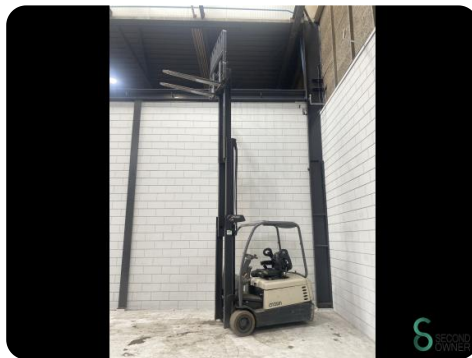

Heftruck - Crown SC4240-1.8

Heftruck - Crown SC4240-1.8

WKH.4603

Elektrisch

4800mm

1800kg

3558

2010

Merk Crown

Model

Bouwjaar 2010

Specificaties

Aandrijving	Elektrisch
Capaciteit	575Ah
Accu spanning	48V
Bouwjaar batterij	2010
Keuring tot	02.2025
Opties	Vrije-heffing, Non-marking banden

Afmetingen

Lengte	2000
Breedte	1150
Hoogte	2120
Gewicht	3671