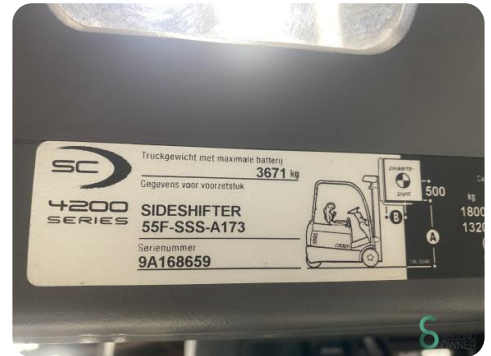

Heftruck - Crown SC4240-1.8

Heftruck - Crown SC4240-1.8

WKH.4603

Elektrisch

4800mm

1800kg

3558

2010

Merk Crown

Model

Bouwjaar 2010

Specificaties

Aandrijving	Elektrisch
Capaciteit	575Ah
Accu spanning	48V
Bouwjaar batterij	2010
Keuring tot	02.2025
Opties	Vrije-heffing, Non-marking banden

Afmetingen

Lengte	2000
Breedte	1150
Hoogte	2120
Gewicht	3671