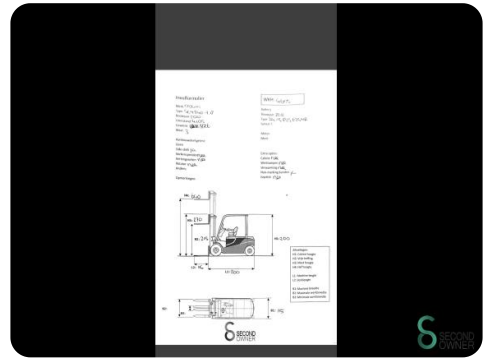

## Heftruck - Crown SC4240-1.8

WKH.4605

Elektrisch

6400mm

1800kg

3806

2010

**Merk** Crown

### Specificaties

<b>Aandrijving</b>	Elektrisch
<b>Capaciteit</b>	625Ah
<b>Accu spanning</b>	48V
<b>Bouwjaar batterij</b>	2011
<b>Opties</b>	Non-marking banden
<b>Vrije-heffing</b>	2150mm

### Afmetingen

<b>Lengte</b>	2000
<b>Breedte</b>	1150
<b>Hoogte</b>	
<b>Gewicht</b>	3806

Havenweg 6  
6603AS Wijchen

**T:** +31 6 11462913  
**E:** [Koen@secondowner.com](mailto:Koen@secondowner.com)  
**W:** <https://secondowner.com>