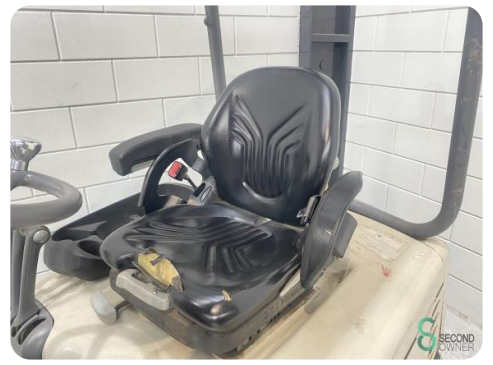

Vrije-heffing 1600mm

Doorrijhoogte 2130mm

Afmetingen

Lengte 2000

Breedte 1080

Hoogte

Gewicht 2675

Havenweg 6
6603AS Wijchen