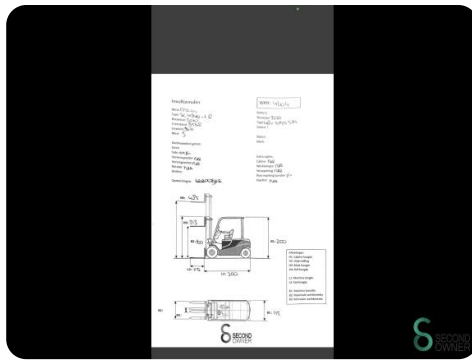

Merk Crown

Model

Bouwjaar 2010

Specificaties

Aandrijving Elektrisch

Capaciteit 625Ah

Accu spanning 48V

Opties Non-marking banden

Vrije-heffing 1600mm

Doorrijhoogte 2130mm

Afmetingen

Lengte 2000

Breedte 1080

Hoogte

Gewicht 2675

Havenweg 6
6603AS Wijchen