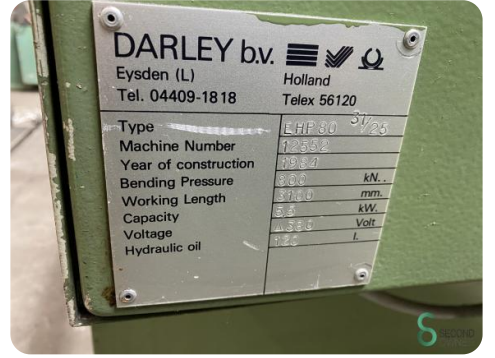

Kantbanken - Darley

Kantbanken - Darley

MET.1072

Merk Darley

Model

Bouwjaar

Specificaties

Afmetingen

Lengte

Breedte

Hoogte

Gewicht

Havenweg 6
6603AS Wijchen

T: +31 6 14832789
E: Bram@secondowner.com
W: <https://secondowner.com>