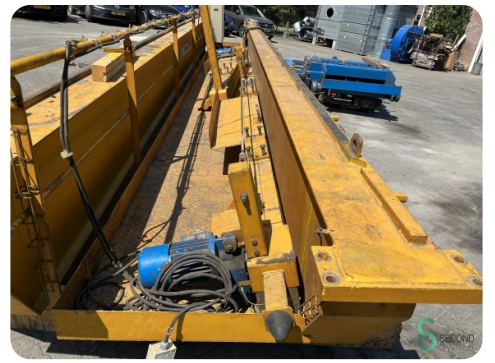

Bovenloopkraan - Demag 6300kg

Bovenloopkraan - Demag 6300kg

SEC.306

1996

Merk Demag

Model 6300kg

Bouwjaar 1996

Specificaties

Afmetingen

Lengte

Breedte

Hoogte

Gewicht

Havenweg 6
6603AS Wijchen

T: +31 6 57359756
E: Lukas@secondowner.com
W: <https://secondowner.com>