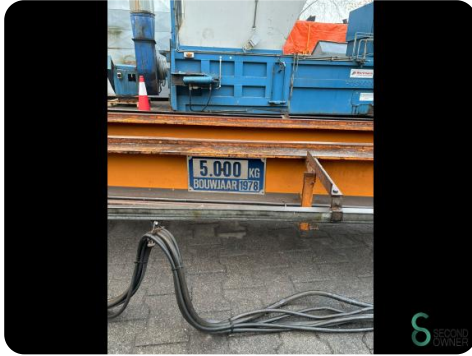

Bovenloopkraan - Demag 5000kg

Bovenloopkraan - Demag 5000kg

SEC.589

Merk Demag

Model

Bouwjaar

Specificaties

Afmetingen

Lengte

Breedte

Hoogte

Gewicht

Havenweg 6
6603AS Wijchen

T: +31 6 57359756
E: Lukas@secondowner.com
W: <https://secondowner.com>