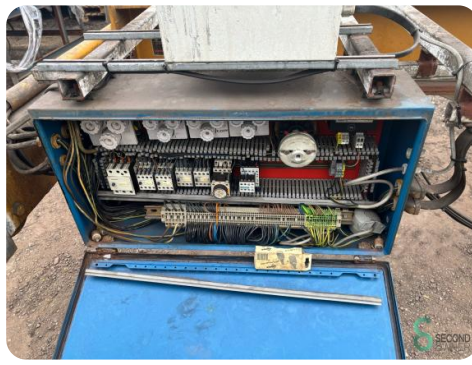

Havenweg 6
6603AS Wijchen

T: +31 6 57359756
E: Lukas@secondowner.com
W: <https://secondowner.com>