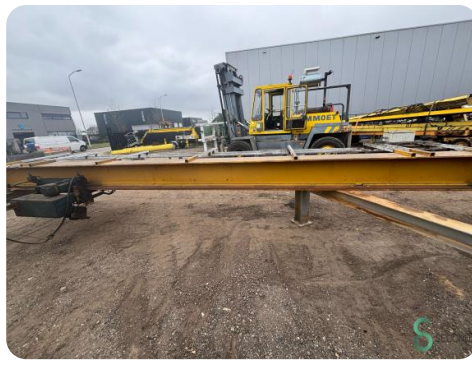

Havenweg 6
6603AS Wijchen

T: +31 6 57359756
E: Lukas@secondowner.com
W: <https://secondowner.com>