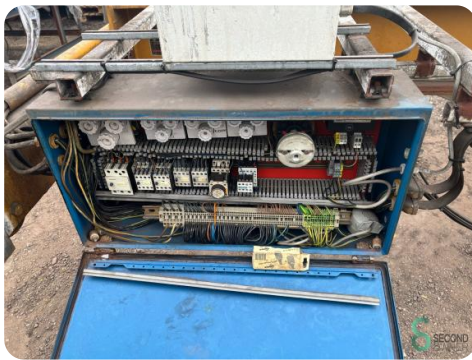

Havenweg 6
6603AS Wijchen

T: +31 6 57359756
E: Lukas@secondowner.com
W: <https://secondowner.com>