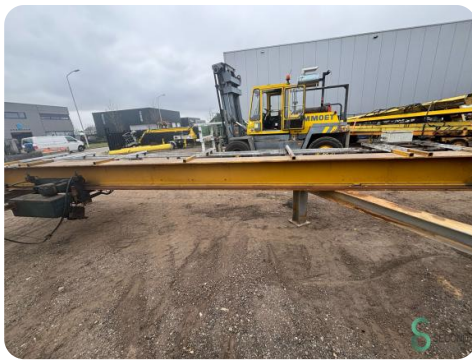

Havenweg 6
6603AS Wijchen

T: +31 6 57359756
E: Lukas@secondowner.com
W: <https://secondowner.com>