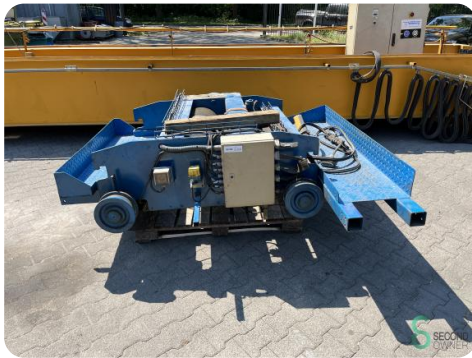

Bovenloopkraan - Demag 6300kg

Bovenloopkraan - Demag 6300kg

SEC.306

1996

Merk Demag

Model 6300kg

Bouwjaar 1996

Specificaties

Afmetingen

Lengte

Breedte

Hoogte

Gewicht

Havenweg 6
6603AS Wijchen

T: +31 6 57359756
E: Lukas@secondowner.com
W: <https://secondowner.com>