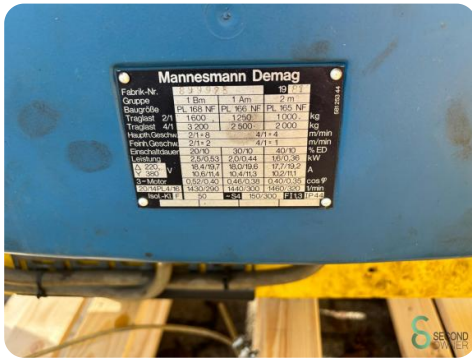

Bovenloopkraan - Demag 6.3+3.2T

Bovenloopkraan - Demag 6.3+3.2T

SEC.453

Merk Demag

Model

Bouwjaar

Specificaties

Afmetingen

Lengte

Breedte

Hoogte

Gewicht

Havenweg 6
6603AS Wijchen

T: +31 6 57359756
E: Lukas@secondowner.com
W: <https://secondowner.com>