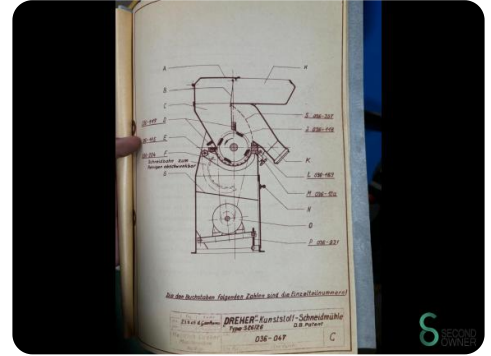

Shredder - Dreher S26/26

Shredder - Dreher S26/26

SEC.475

Merk Dreher

Model

Bouwjaar

Specificaties

Afmetingen

Lengte

Breedte

Hoogte

Gewicht

Havenweg 6
6603AS Wijchen

T: +31 6 57359756
E: Lukas@secondowner.com
W: <https://secondowner.com>