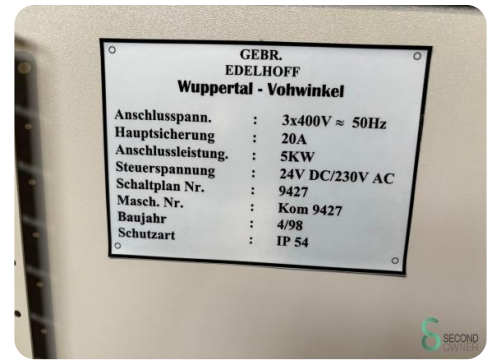

Excenterpers - Edelhoff EPRH 45

Excenterpers - Edelhoff EPRH 45

MET7.392

1998

Conventioneel

3.0kW

45.0ton

Merk Edelhoff

Model EPRH 45

Bouwjaar 1998

Specificaties

Motorvermogen 3.0kW

Hoogteverstelling 55mm

Vermogen 45.0ton

Model Excentrisch

Slag min. 10mm

Slag max. 90mm

Afmetingen

Lengte

Breedte

Hoogte

Gewicht 2630

Havenweg 6
6603AS Wijchen

T: +31 6 14832789
E: Bram@secondowner.com
W: <https://secondowner.com>