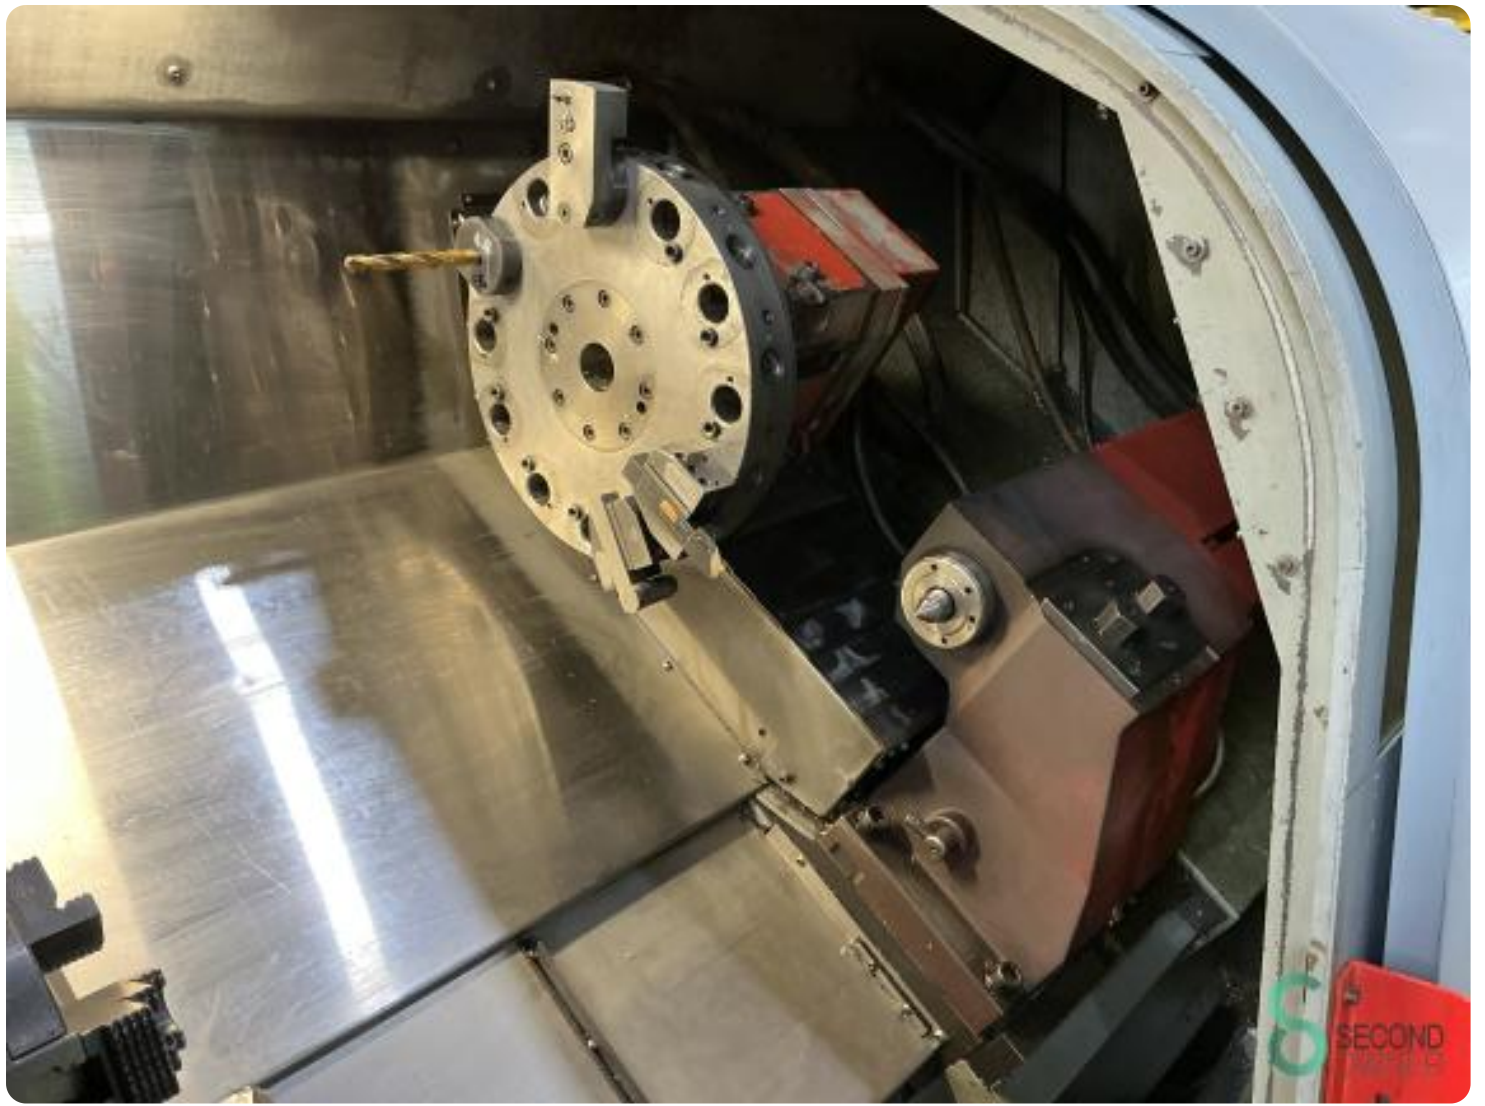

### Afmetingen

**Lengte** 4500

**Breedte** 2150

**Hoogte** 2680

**Gewicht** 4000

Havenweg 6  
6603AS Wijchen

**T:** +31 6 14832789  
**E:** [Bram@secondowner.com](mailto:Bram@secondowner.com)  
**W:** <https://secondowner.com>