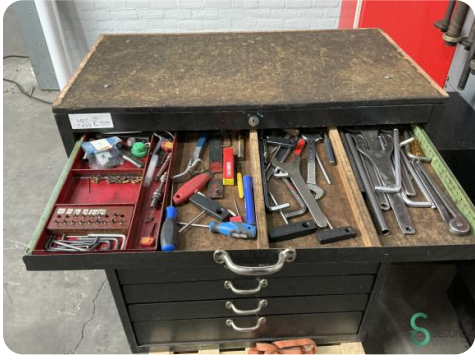

### Afmetingen

**Lengte** 4500

**Breedte** 2150

**Hoogte** 2680

**Gewicht** 4000

Havenweg 6  
6603AS Wijchen

**T:** +31 6 14832789  
**E:** [Bram@secondowner.com](mailto:Bram@secondowner.com)  
**W:** <https://secondowner.com>