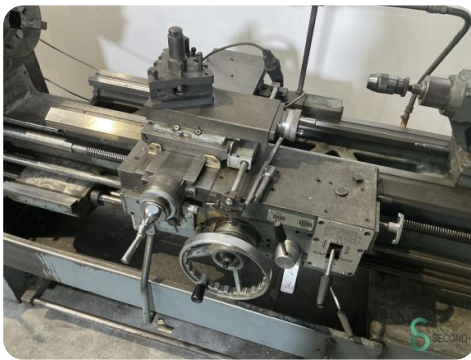

Draibank horizontaal - Ernault Cholet 435

Draibank horizontaal - Ernault Cholet 435

MET6.219

Conventioneel

1000mm

217mm

Ja

Merk Ernault

Centerhoogte 217mm

Afmetingen

Lengte 2800

Breedte 1000

Hoogte 1800

Gewicht 1200

Havenweg 6
6603AS Wijchen

T: +31 6 14832789
E: Bram@secondowner.com
W: <https://secondowner.com>