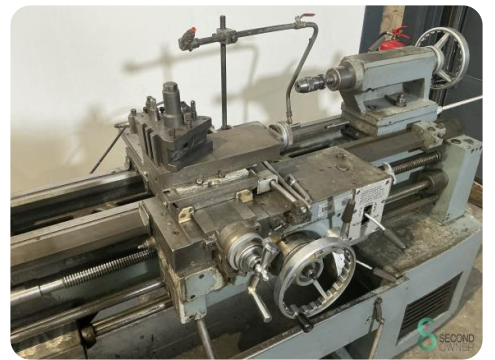

Draibank horizontaal - Ernault Cholet 435

Draibank horizontaal - Ernault Cholet 435

MET6.219

Conventioneel

1000mm

217mm

Ja

Merk Ernault

Model Cholet 435

Bouwjaar

Specificaties

Spindelsnelheid max. 1000rpm

Spindelsnelheid min. 32rpm

Type digitaal Newall

Digitaal Ja

Centerafstand 1000mm

Centerhoogte 217mm

Afmetingen

Lengte 2800

Breedte 1000

Hoogte 1800

Gewicht 1200

Havenweg 6
6603AS Wijchen

T: +31 6 14832789
E: Bram@secondowner.com
W: <https://secondowner.com>