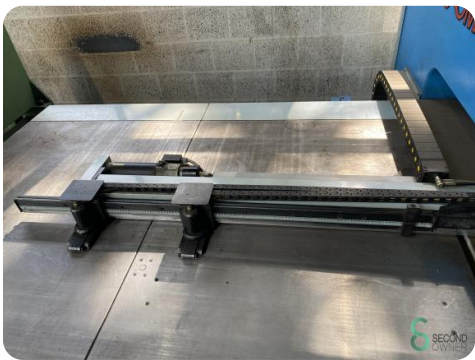

Pons- & nibbelmachine - Euromac CX1000/30

Pons- & nibbelmachine - Euromac CX1000/30

MET.1143

1998

Merk Euromac

Model CX1000/30

Bouwjaar 1998

Specificaties

Afmetingen

Lengte

Breedte

Hoogte

Gewicht

Havenweg 6
6603AS Wijchen

T: +31 6 14832789
E: Bram@secondowner.com
W: <https://secondowner.com>