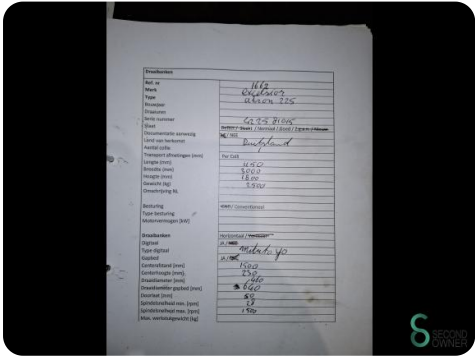

Draaibank horizontaal - Excelsior Akron 225, 460x1500mm

Draaibank horizontaal - Excelsior Akron 225, 460x1500mm

MET.1662

Merk Excelsior

Model

Bouwjaar

Specificaties

Afmetingen

Lengte

Breedte

Hoogte

Gewicht

Havenweg 6
6603AS Wijchen

T: +31 6 14832789
E: Bram@secondowner.com
W: <https://secondowner.com>