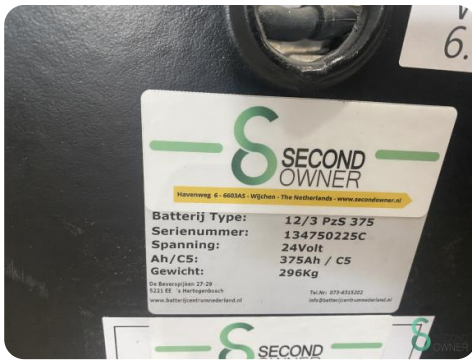

Toebehoren - Exide 12/3PzS375 24V

**Toebehoren - Exide 12/3PzS375 24V**

WKH6.672

Elektrisch

2025

Merk Exide**Model** 12/3PzS375 24V**Bouwjaar** 2025**Specificaties****Aandrijving** Elektrisch**Capaciteit** 375Ah**Accu spanning** 24V**Bouwjaar batterij** 2025**Type** Batterij**Afmetingen****Lengte** 620**Breedte** 280**Hoogte** 610**Gewicht** 296