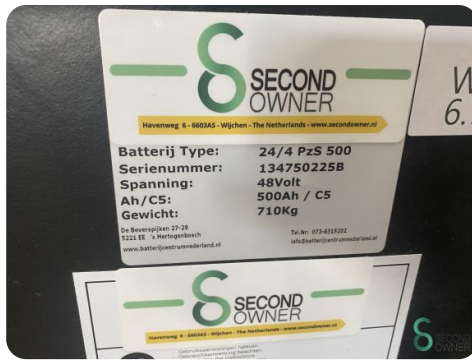

## Toebehoren - Exide 4PzS 500

### Toebehoren - Exide 4PzS 500

WKH6.769

Elektrisch

2025

**Merk** Exide

**Model** 4PzS 500

**Bouwjaar** 2025

### Specificaties

**Aandrijving** Elektrisch

**Capaciteit** 500Ah

**Accu spanning** 48V

**Bouwjaar batterij** 2025

**Type** Batterij

### Afmetingen

**Lengte** 830

**Breedte** 520

**Hoogte** 620

**Gewicht** 710

Havenweg 6  
6603AS Wijchen

T: +31 6 11462913  
E: [Koen@seconddowner.com](mailto:Koen@seconddowner.com)  
W: <https://seconddowner.com>