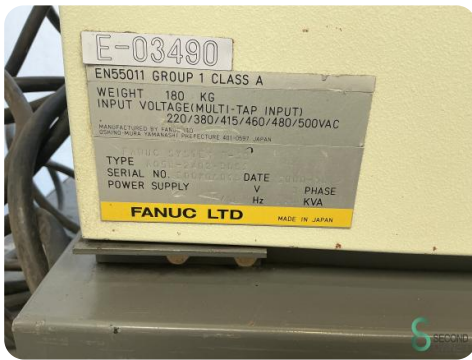

Afmetingen

Lengte

Breedte

Hoogte

Gewicht

Havenweg 6
6603AS Wijchen

T: +31 6 14832789
E: Bram@secondowner.com
W: <https://secondowner.com>