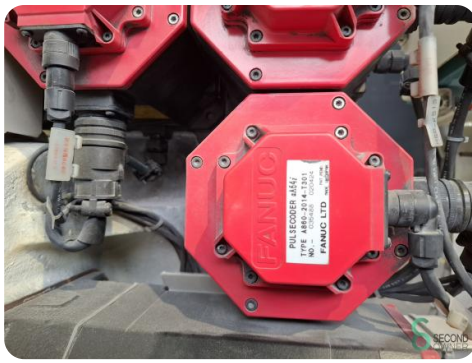

Havenweg 6
6603AS Wijchen

T: +31 6 14832789
E: Bram@secondowner.com
W: <https://secondowner.com>