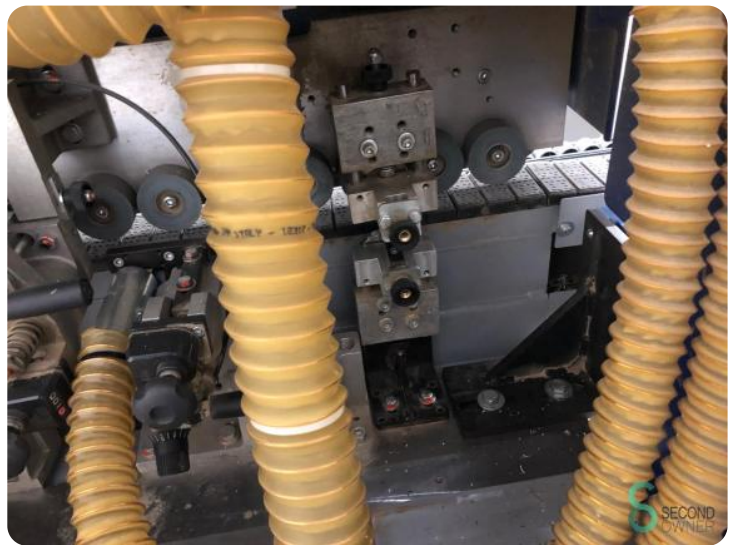

Havenweg 6
6603AS Wijchen

T: +31 6 57668226
E: Glenn@secondowner.com
W: <https://secondowner.com>