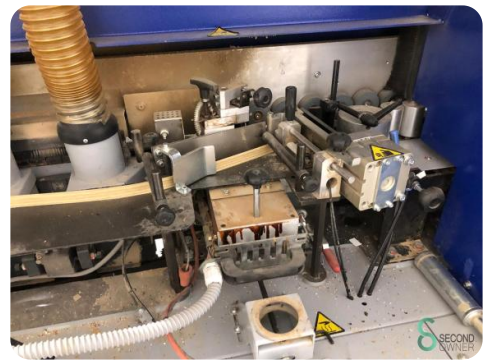

Havenweg 6
6603AS Wijchen

T: +31 6 57668226
E: Glenn@secondowner.com
W: <https://secondowner.com>