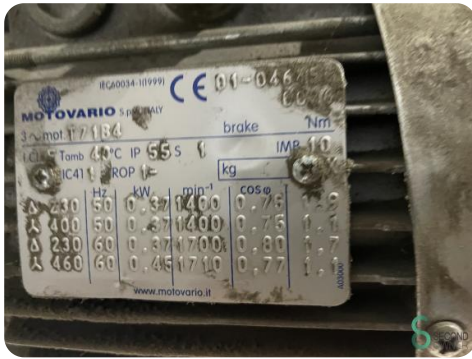

Havenweg 6
6603AS Wijchen

T: +31 6 57359756
E: Lukas@secondowner.com
W: <https://secondowner.com>