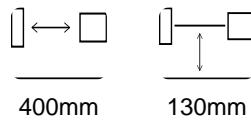

Merk GDW
Model RD 250
Bouwjaar

Specificaties

Spindelsnelheid max. 3000rpm

Spindelsnelheid min. 60rpm

Centerafstand 400mm

Centerhoogte 130mm

Draaidiameter 260mm

Doorlaat 30mm

Afmetingen

Lengte 1400

Breedte 800

Hoogte 1750

Gewicht 500