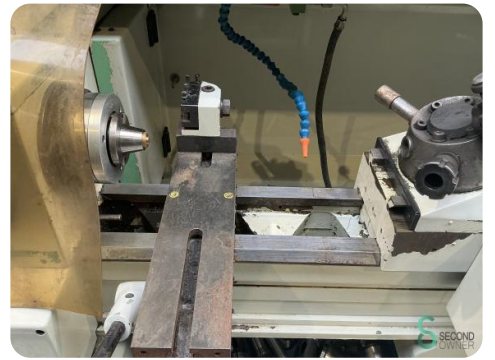

Draibank horizontaal - GDW RD 250

Draibank horizontaal - GDW RD 250

MET6.220

Merk GDW
Model RD 250
Bouwjaar

Specificaties

Spindelsnelheid max. 3000rpm

Spindelsnelheid min. 60rpm

Centerafstand 400mm

Centerhoogte 130mm

Draaidiameter 260mm

Doorlaat 30mm

Afmetingen

Lengte 1400

Breedte 800

Hoogte 1750

Gewicht 500