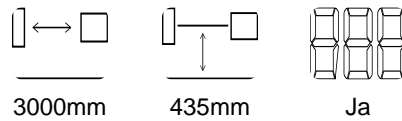

Draibank horizontaal - Geminis GE-870x3000

Draibank horizontaal - Geminis GE-870x3000

MET.1834

3000mm

435mm

Ja

Merk Geminis

Model GE-870x3000

Bouwjaar

Specificaties

Spindelsnelheid max.	1000rpm
Spindelsnelheid min.	13rpm
Type digitaal	Magnescale
Digitaal	Ja
Centerafstand	3000mm
Centerhoogte	435mm

Afmetingen

Lengte	4800
Breedte	1400
Hoogte	1750
Gewicht	6000