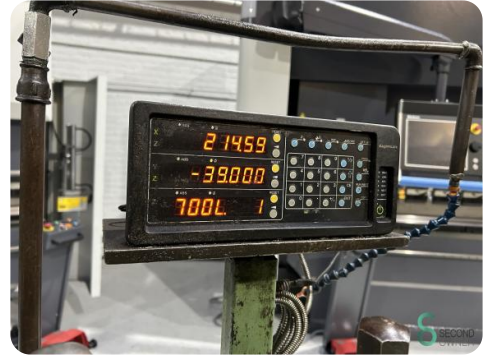

Draibank horizontaal - Geminis GE-870x3000

Draibank horizontaal - Geminis GE-870x3000

MET.1834

3000mm

435mm

Ja

Merk Geminis

Model GE-870x3000

Bouwjaar

Specificaties

Spindelsnelheid max.	1000rpm
Spindelsnelheid min.	13rpm
Type digitaal	Magnescale
Digitaal	Ja
Centerafstand	3000mm
Centerhoogte	435mm

Afmetingen

Lengte	4800
Breedte	1400
Hoogte	1750
Gewicht	6000