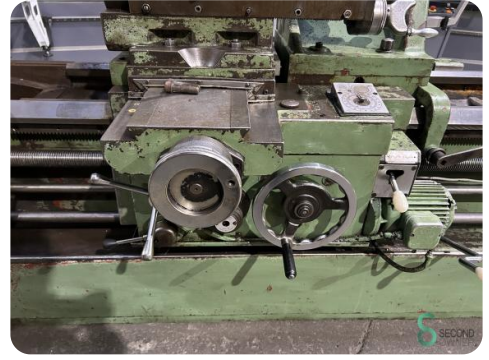

Draibank horizontaal - Geminis GE-870x3000

Draibank horizontaal - Geminis GE-870x3000

MET.1834

3000mm

435mm

Ja

Merk Geminis

Model GE-870x3000

Bouwjaar

Specificaties

Spindelsnelheid max.	1000rpm
Spindelsnelheid min.	13rpm
Type digitaal	Magnescale
Digitaal	Ja
Centerafstand	3000mm
Centerhoogte	435mm

Afmetingen

Lengte	4800
Breedte	1400
Hoogte	1750
Gewicht	6000