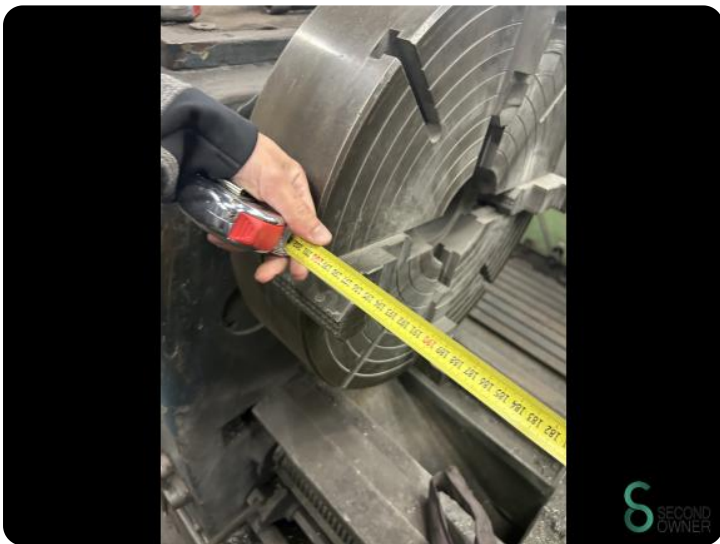

Bouwjaar

Specificaties

Spindelsnelheid max. 1450rpm

Motorvermogen 16kW

Spindelsnelheid min. 10rpm

Centerafstand 2000mm

Centerhoogte 350mm

Draaidiameter 700mm

Afmetingen

Lengte

Breedte

Hoogte

Gewicht

Havenweg 6
6603AS Wijchen

T: +31 6 14832789
E: Bram@secondowner.com
W: <https://secondowner.com>