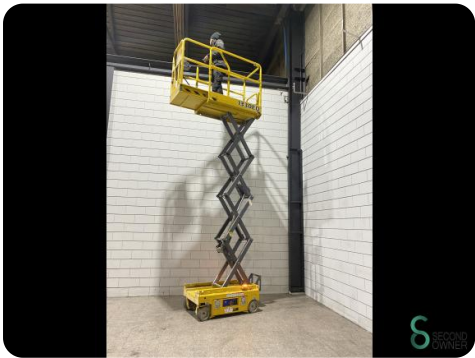

Bouwjaar 2018

Specificaties

Werkhoogte	6160
Verplaatsing	Volrubberbande
Draagvermogen platform	240
Type	Schaar hoogwerker

Afmetingen

Lengte

Breedte

Hoogte

Gewicht