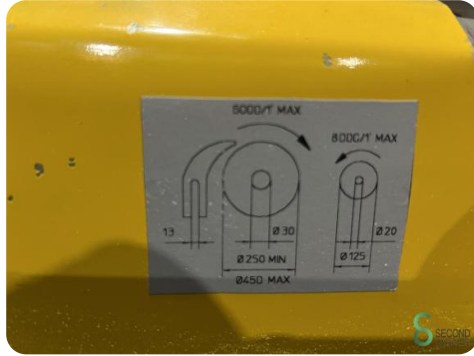

Bouwjaar 2004

Specificaties

Voltage [V] 400V

Afzekering [A] 32A

Spindelsnelheid max. 6000rpm

Motor geremd 1

Motorvermogen 5kW

Spindelsnelheid verstelbaar tribe_selection_list s.spindelsnelheid_verstelbaar.Handmatig

Afmetingen

Lengte 2450

Breedte 3300

Hoogte 1400

Gewicht 805

GRIGGIO S.P.A. CE

VIA CA' BRION, 40
32011 RESCHIGLIANO (PD) ITALY
Tel. 049/9200920 - Fax. 049/9201433
http://www.griggio.com - E-mail: info@griggio.com

MODELLO	CA 400 E				MAX 805 Kg	
MATRICOLO N°	MC00071638					
ANNO COSTR.	2004					
	1021	102	103	104	105	TOT. MAX
W	1,5	1,5	0,25	0,25	0,38	2,50
M	450	450	230	230	230	
h	121,2	3,2	1,28	1,28	1,1	18,46
W	2870	2830	2851	2825	1830	
h	54	55	55	55		
h	50	50	50	50		
Col.P.	P	P	P	P		
h	1	1	1	1		
h	0,45	0,45	0,35	0,35	0,30	
h	200					