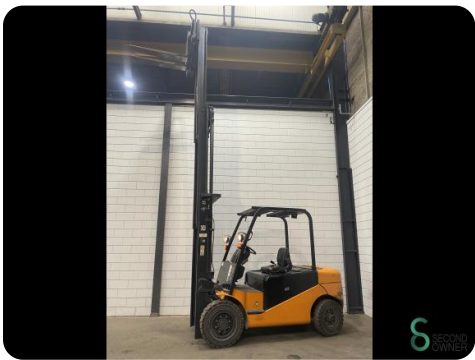

## Heftruck - Hancha CPD45J

WKH.4287

Elektrisch

5500mm

4500kg

7110

2007

**Merk** Hancha

### Specificaties

<b>Aandrijving</b>	Elektrisch
<b>Capaciteit</b>	700Ah
<b>Merk/Type</b>	CPD45J
<b>Opties</b>	Werklampen
<b>Maximale vorkbreedte</b>	1350mm
<b>Doorrijhoogte</b>	230mm

### Afmetingen

<b>Lengte</b>	320
<b>Breedte</b>	135
<b>Hoogte</b>	230
<b>Gewicht</b>	7350

**L.P.V.**

**VAN DER LINDEN  
PREVENTIE &  
VEILIGHEID**

Deze truck is gekeurd door  
A.A. van der Linden  
**Heftruckservice**