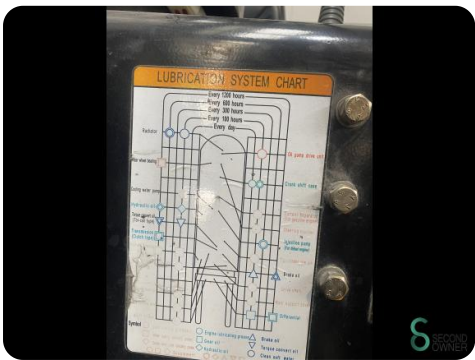

### Afmetingen

<b>Lengte</b>	320
<b>Breedte</b>	135
<b>Hoogte</b>	230
<b>Gewicht</b>	7350

**L.P.V.**

**VAN DER LINDEN  
PREVENTIE &  
VEILIGHEID**

Deze truck is gekeurd door  
A.A. van der Linden  
**Heftruckservice**