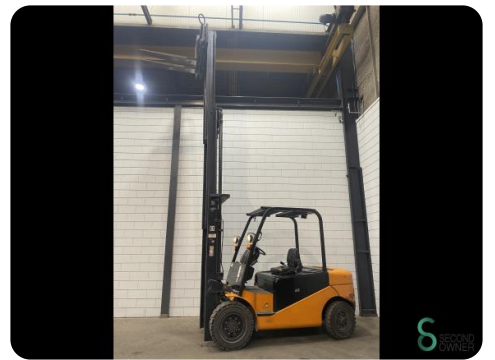

## Heftruck - Hancha CPD45J

WKH.4287

Elektrisch

5500mm

4500kg

7110

2007

**Merk** Hancha

### Specificaties

<b>Aandrijving</b>	Elektrisch
<b>Capaciteit</b>	700Ah
<b>Merk/Type</b>	CPD45J
<b>Opties</b>	Werklampen
<b>Maximale vorkbreedte</b>	1350mm
<b>Doorrijhoogte</b>	230mm

### Afmetingen

<b>Lengte</b>	320
<b>Breedte</b>	135
<b>Hoogte</b>	230
<b>Gewicht</b>	7350

**L.P.V.**

**VAN DER LINDEN  
PREVENTIE &  
VEILIGHEID**

Deze truck is gekeurd door  
A.A. van der Linden  
**Heftruckservice**