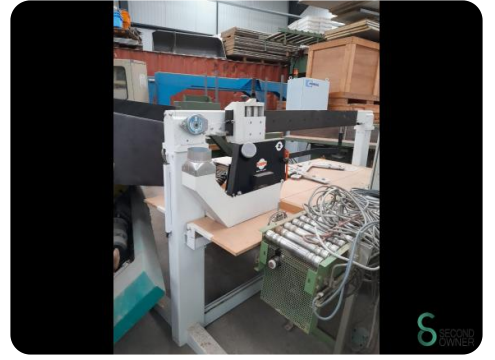

### Afmetingen

**Lengte** 2600

**Breedte** 950

**Hoogte** 1600

**Gewicht**

Havenweg 6  
6603AS Wijchen

T: +31 6 55855207  
E: Peter@secondowner.com  
W: <https://secondowner.com>