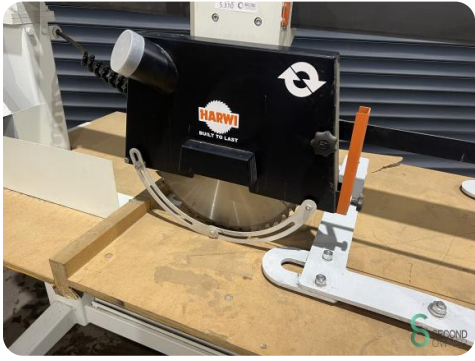

### Afmetingen

**Lengte** 2600

**Breedte** 950

**Hoogte** 1600

**Gewicht**

Havenweg 6  
6603AS Wijchen

T: +31 6 55855207  
E: Peter@secondowner.com  
W: <https://secondowner.com>