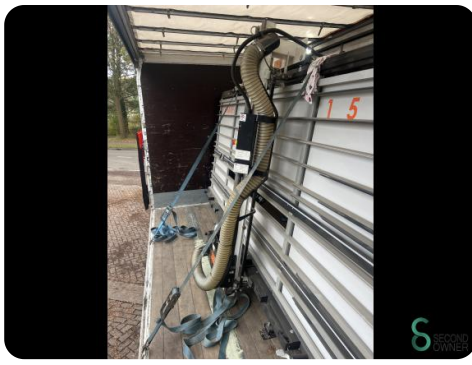

Verticale platenzaag / wandzaag - Harwi Piranha 1550

Verticale platenzaag / wandzaag - Harwi Piranha 1550

HOU.2702

3300

2019

Merk Harwi

Model Piranha 1550

Bouwjaar 2019

Specificaties

Voltage [V] 380

Afzekering [A] 16

Max. zaagblad diameter [mm] 250

Asgat zaagblad diameter [mm] 30

Max. zaagbreedte [mm] 3300

Verticaal zagen Ja

Afmetingen

Lengte 4200

Breedte 1200

Hoogte 2450

Gewicht 485

Havenweg 6
6603AS Wijchen

T: +31 6 57668226
E: Glenn@secondowner.com
W: <https://secondowner.com>