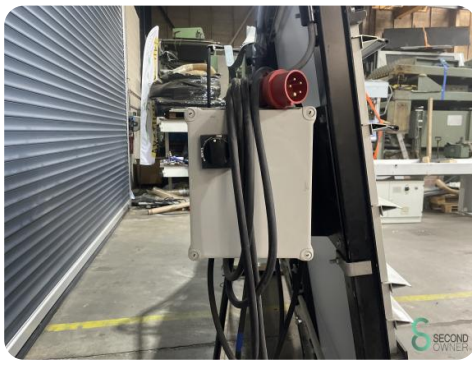

Specificaties

Voltage [V] 380

Afzekering [A] 16

Max. zaagblad diameter [mm] 250

Asgat zaagblad diameter [mm] 30

Max. zaagbreedte [mm] 3300

Verticaal zagen Ja

Afmetingen

Lengte 4200

Breedte 1200

Hoogte 2450

Gewicht 485

Havenweg 6
6603AS Wijchen

T: +31 6 57668226
E: Glenn@secondowner.com
W: <https://secondowner.com>