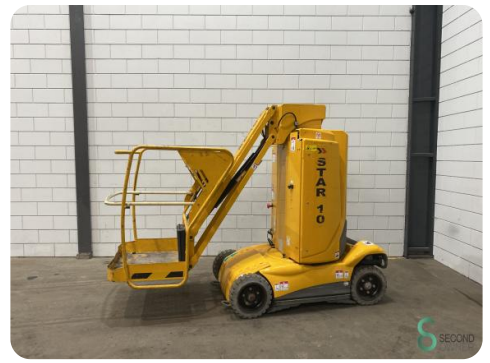

Havenweg 6
6603AS Wijchen

T: +31 6 11462913
E: Koen@secondowner.com
W: <https://secondowner.com>