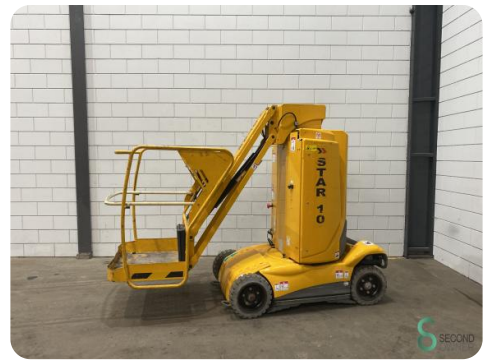

Havenweg 6
6603AS Wijchen

T: +31 6 11462913
E: Koen@secondowner.com
W: <https://secondowner.com>