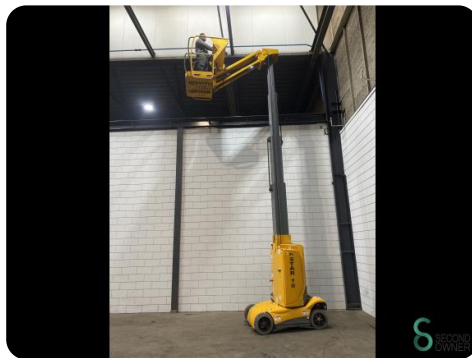

Havenweg 6
6603AS Wijchen

T: +31 6 11462913
E: Koen@secondowner.com
W: <https://secondowner.com>