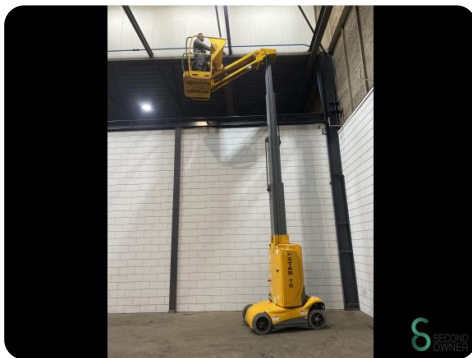

Havenweg 6
6603AS Wijchen

T: +31 6 11462913
E: Koen@secondowner.com
W: <https://secondowner.com>