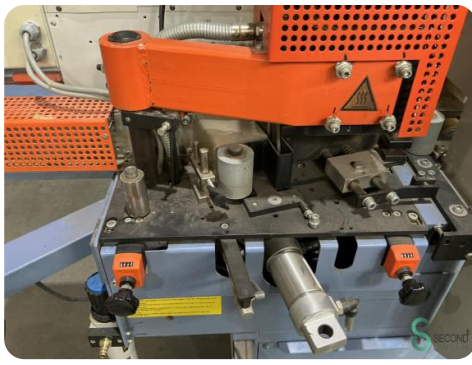

Kantenlijmer - Hebrock EURO 2000

Kantenlijmer - Hebrock EURO 2000

HOU7.517

Merk Hebrock

Model EURO 2000

Bouwjaar

Specificaties

Afmetingen

Lengte	3000
---------------	------

Breedte	1000
----------------	------

Hoogte	1400
---------------	------

Gewicht	700
----------------	-----

Havenweg 6
6603AS Wijchen

T: +31 6 57668226
E: Glenn@secondowner.com
W: <https://secondowner.com>