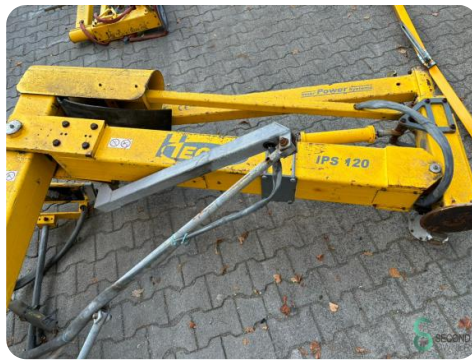

Havenweg 6
6603AS Wijchen

T: +31 6 57359756
E: Lukas@secondowner.com
W: <https://secondowner.com>