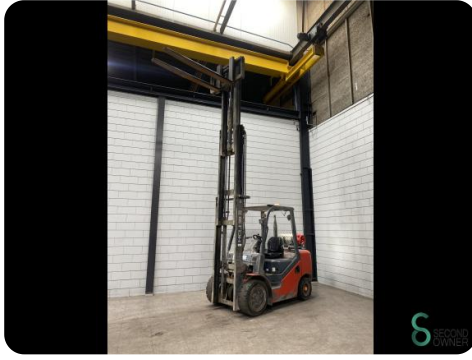

Heftruck - Heli CYPD35

Heftruck - Heli CYPD35

WKH6.915

3500kg

4820mm

LPG

2017

8485

Merk Heli

Model CYPD35

Bouwjaar 2017

Specificaties

Aandrijving	LPG
Opties	Werklampen, Vrije-heffing
Vrije-heffing	1550mm
Maximale vorkbreedte	950mm
Doorrijhoogte	2300mm
Aanbouwdeel	Side-shift

Afmetingen

Lengte	2900
Breedte	1200
Hoogte	2300
Gewicht	4935