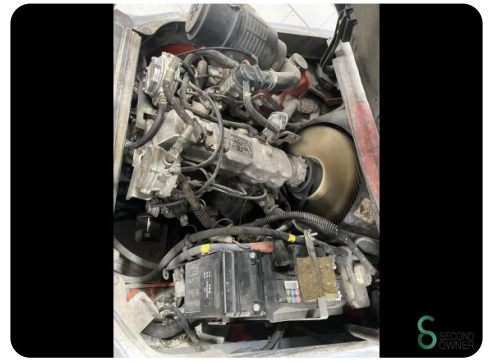

Merk Heli

Model CYPD35

Bouwjaar 2017

Specificaties

Aandrijving	LPG
Opties	Werklampen, Vrije-heffing
Vrije-heffing	1550mm
Maximale vorkbreedte	950mm
Doorrijhoogte	2300mm
Aanbouwdeel	Side-shift

Afmetingen

Lengte	2900
Breedte	1200
Hoogte	2300
Gewicht	4935