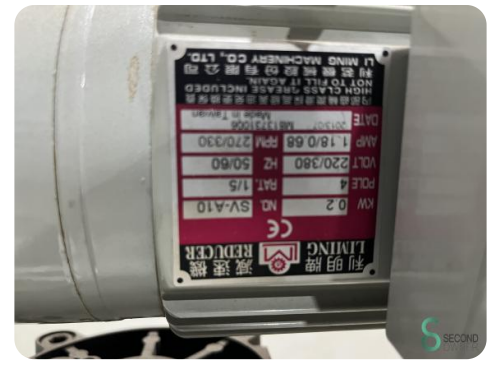

Afmetingen

Lengte

Breedte

Hoogte

Gewicht

Havenweg 6
6603AS Wijchen

T: +31 6 57668226
E: Glenn@secondowner.com
W: <https://secondowner.com>