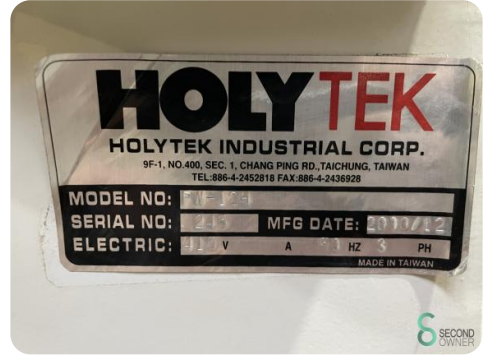

Havenweg 6
6603AS Wijchen

T: +31 6 57668226
E: Glenn@secondowner.com
W: <https://secondowner.com>