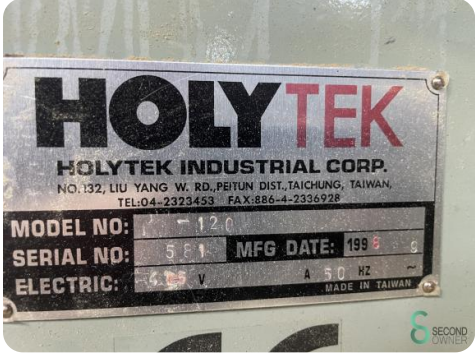

Kantenschuurmachine - Holytek PW 120

Kantenschuurmachine - Holytek PW 120

HOU.1521

1998

Merk Holytek

Model PW 120

Bouwjaar 1998

Specificaties

Afmetingen

Lengte

Breedte

Hoogte

Gewicht

Havenweg 6
6603AS Wijchen

T: +31 6 57668226
E: Glenn@secondowner.com
W: <https://secondowner.com>