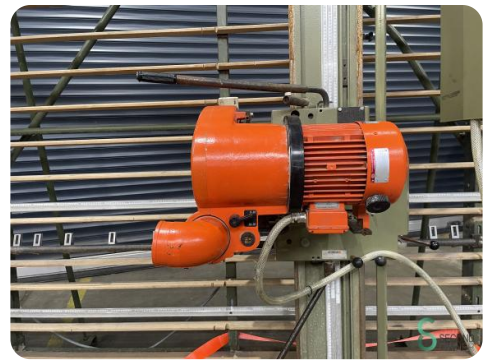

Havenweg 6
6603AS Wijchen

T: +31 6 55855207
E: Peter@secondowner.com
W: <https://secondowner.com>