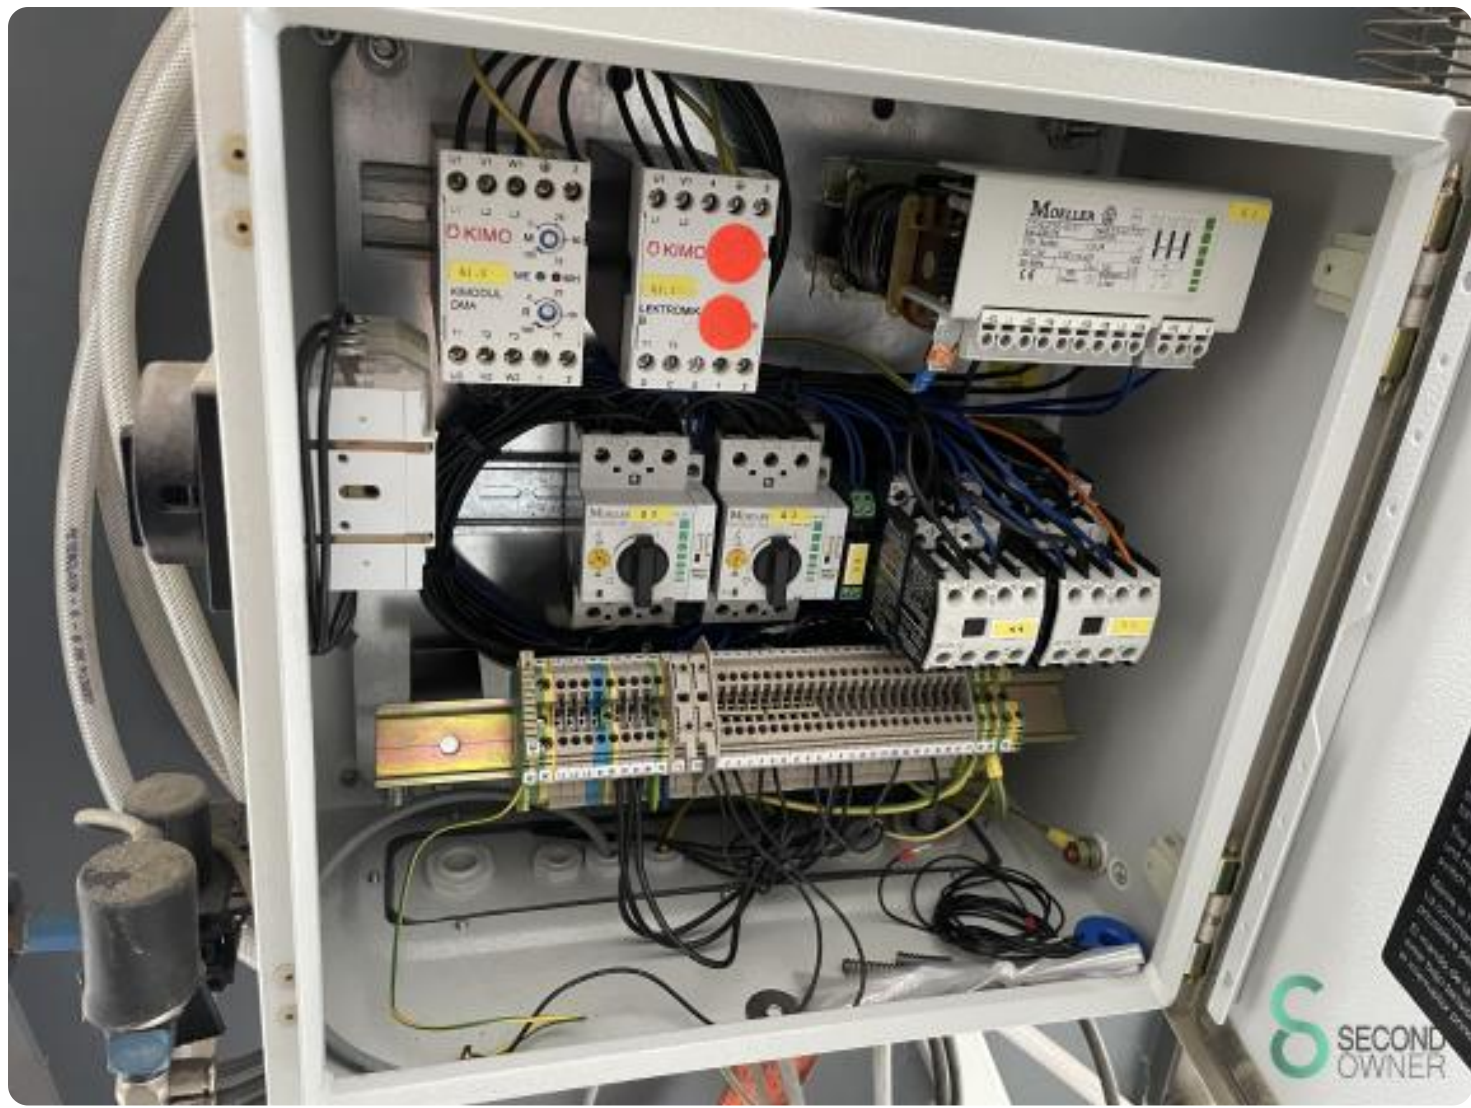

Havenweg 6
6603AS Wijchen

T: +31 6 57668226
E: Glenn@secondowner.com
W: <https://secondowner.com>