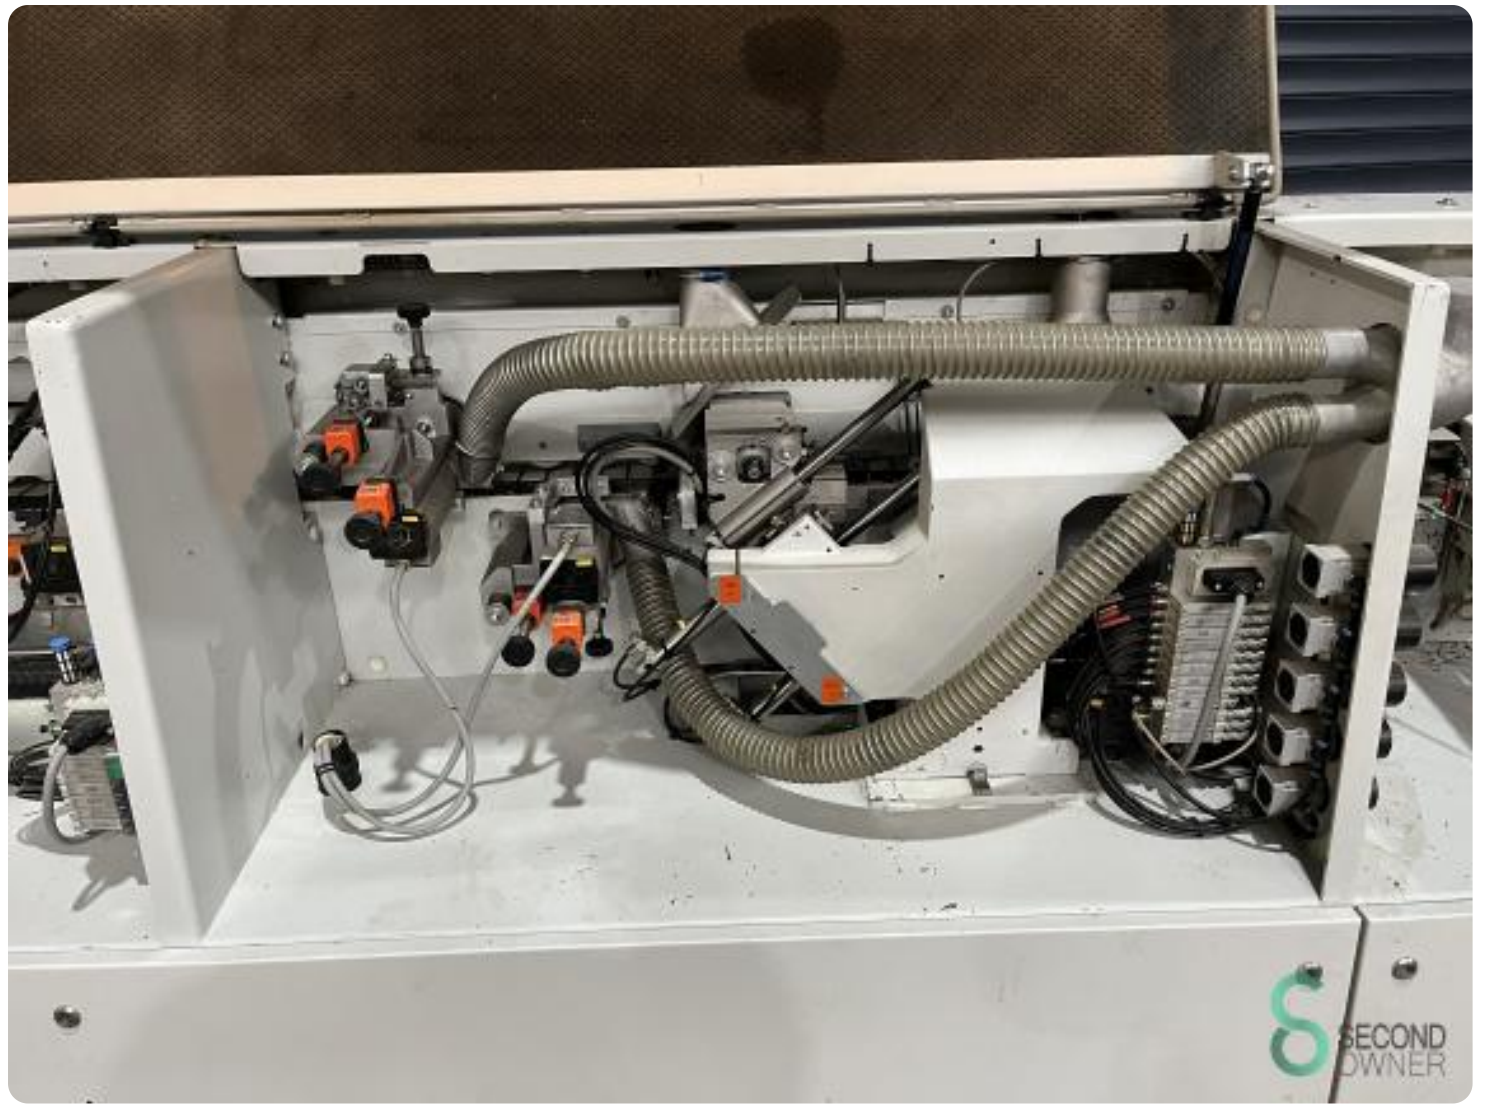

Havenweg 6
6603AS Wijchen

T: +31 6 57668226
E: Glenn@secondowner.com
W: <https://secondowner.com>